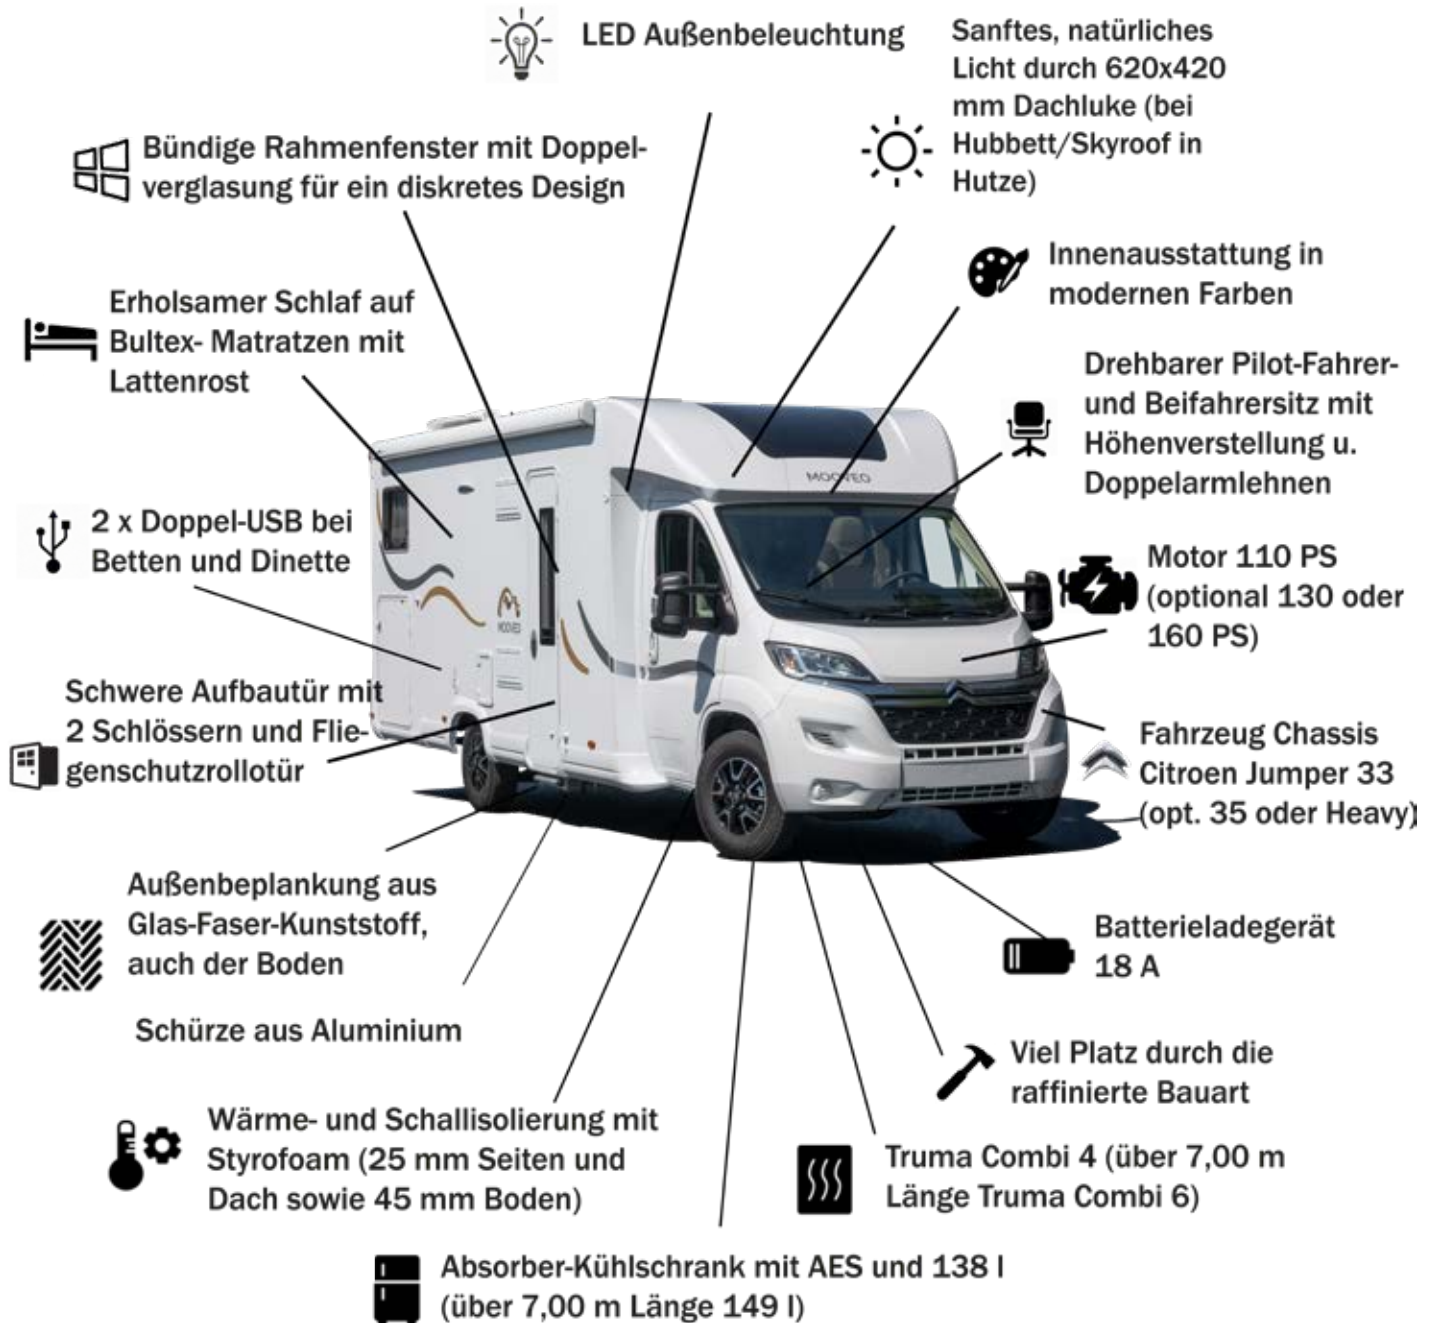

Komplettpreis mit Vollausrüstung

TEI-60FB 52.990 €* | TEI-70EB(H) 57.990 €* | TEI-70QB(H) 57.990 €*
 TEI-71FB(H) 58.990 €* | TEI-74EB(H) 59.990 €* | TEI-74QB(H) 59.990 €*

Standardausstattung

Weitere Informationen unter:
mooveo-wohnmobile.de