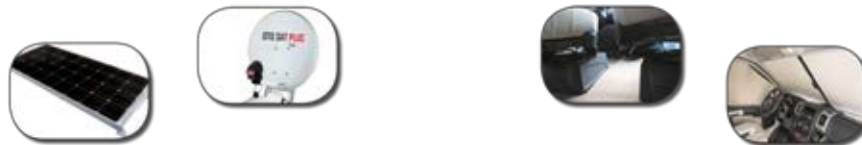

Komplettpreis mit Vollausrüstung

TEI-60FB 52.990 €* | TEI-70EB(H) 57.990 €* | TEI-70QB(H) 57.990 €*
 TEI-71FB(H) 58.990 €* | TEI-74EB(H) 59.990 €* | TEI-74QB(H) 59.990 €*

Standardausstattung

Weitere Informationen unter:
mooveo-wohnmobile.de